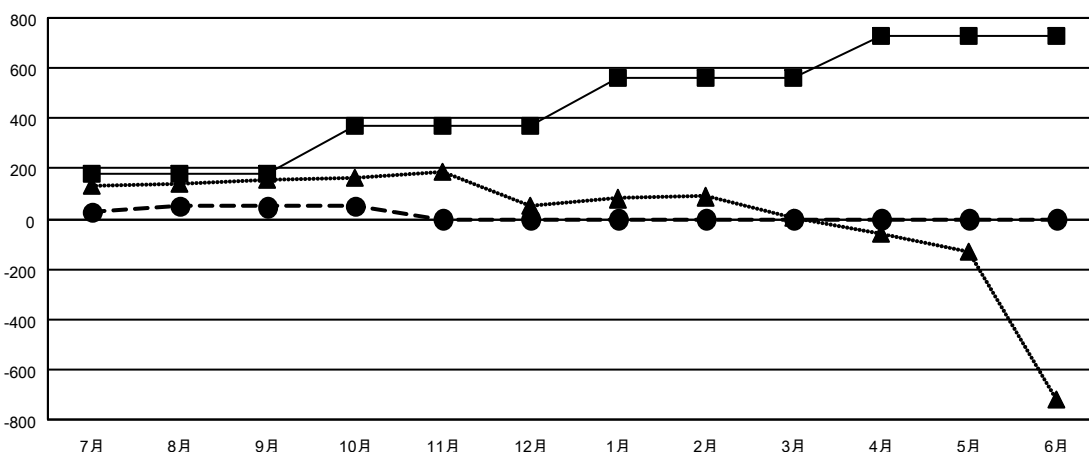

GAT MONTHLY MEMBERSHIP PROGRESS REPORT

Results as of: 10/31/2020

Multiple District 336

LOCATION: JAPAN

クラブ			
結果：2020-2021			
四半期	新クラブ目標	新クラブ	解散クラブ
7月/8月/9月	5	0	0
10月/11月/12月	6	0	0
1月/2月/3月	6	0	0
4月/5月/6月	6	0	0

名			
結果：2020-2021			
四半期	会員純増目標	会員増強実績	退会者(転籍を含む)実際
7月/8月/9月	180	336	270
10月/11月/12月	188	70	66
1月/2月/3月	190	0	0
4月/5月/6月	168	0	0

新クラブ目標及び実績累計

会員目標及び実績累計

解散クラブ: 0	
退会者	
物故会員	38
クラブ解散	0
その他	298
合計	336

199 CLUBS OF 400 一名以上の新会員を登録