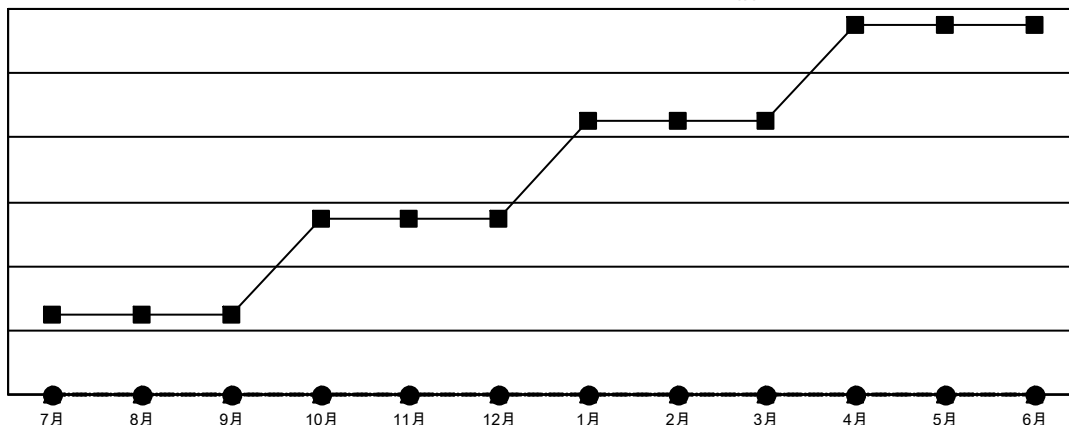

GAT MONTHLY MEMBERSHIP PROGRESS REPORT

Results as of: 10/31/2020

Multiple District 336

LOCATION: JAPAN

クラブ			
結果：2020-2021			
四半期	新クラブ目標	新クラブ	解散クラブ
7月/8月/9月	5	0	0
10月/11月/12月	6	0	0
1月/2月/3月	6	0	0
4月/5月/6月	6	0	0

名			
結果：2020-2021			
四半期	会員純増目標	会員増強実績	退会者(転籍を含む)実際
7月/8月/9月	180	336	270
10月/11月/12月	188	70	66
1月/2月/3月	190	0	0
4月/5月/6月	168	0	0

新クラブ目標及び実績累計

会員目標及び実績累計

解散クラブ: 0	
退会者	
物故会員	38
クラブ解散	0
その他	298
合計	336

199 CLUBS OF 400 一名以上の新会員を登録